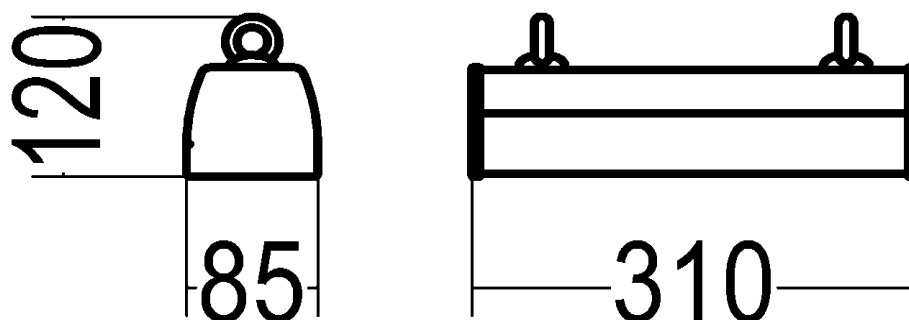

### Электротехнические и светотехнические характеристики

Диапазон входного напряжения	176 – 256В
Рабочая частота	50/60Гц
Коэффициент мощности	0,98
Потребляемая мощность	35Вт
Класс защиты	I ГОСТ Р МЭК 60598-1-2003
Световой поток	4500лм – прозрачный рассеиватель
	4200лм – микропризматический рассеиватель
	3400лм – опаловый рассеиватель
Угол расхождения светового потока	100°±10%
Цветовая температура	Нормальный белый (4000К)
	Нейтральный белый (5000К)
Индекс цветопередачи	Ra 80

### Данные для заказа

Артикул	Модификация			Размеры упаковки (ДхШхВ), мм	Количество в упаковке, шт.	Объем м3	Вес брутто, кг
	Рассеиватель	Монтаж	Цветовая температура				
020501401	«Прозрачный»	Рым-болт	4000К	320x100x140	1	0,0044	1,2
020501501	«Прозрачный»	Рым-болт	5000К	320x100x140	1	0,0044	1,2
020501402	«Прозрачный»	Поворотная скоба	4000К	320x100x140	1	0,0044	1,2
020501502	«Прозрачный»	Поворотная скоба	5000К	320x100x140	1	0,0044	1,2
020501403	«Опал»	Рым-болт	4000К	320x100x140	1	0,0044	1,2
020501503	«Опал»	Рым-болт	5000К	320x100x140	1	0,0044	1,2
020501404	«Опал»	Поворотная скоба	4000К	320x100x140	1	0,0044	1,2
020501504	«Опал»	Поворотная скоба	5000К	320x100x140	1	0,0044	1,2
020501405	«Микропризма»	Рым-болт	4000К	320x100x140	1	0,0044	1,2
020501505	«Микропризма»	Рым-болт	5000К	320x100x140	1	0,0044	1,2
020501406	«Микропризма»	Поворотная скоба	4000К	320x100x140	1	0,0044	1,2
020501506	«Микропризма»	Поворотная скоба	5000К	320x100x140	1	0,0044	1,2