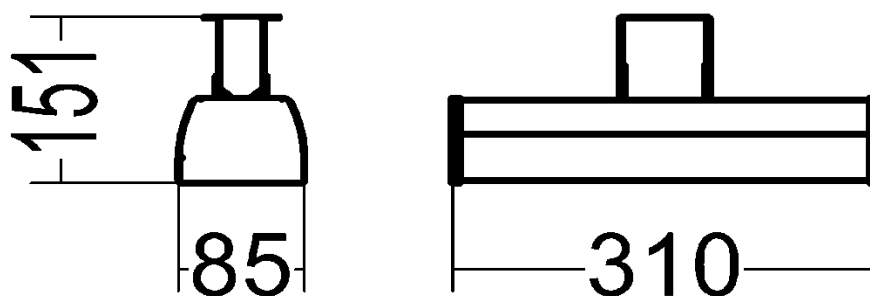

Габаритные характеристики

Артикул 020501402, 020501502, 020501404, 020501504, 020501406, 020501506

Артикул 020501401, 020501501, 020501403, 020501503, 020501405, 020501505