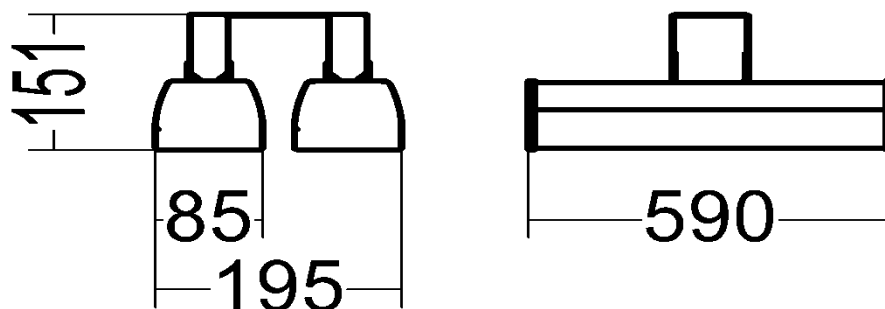

Электротехнические и светотехнические характеристики

Диапазон входного напряжения	176 – 256В
Рабочая частота	50/60Гц
Коэффициент мощности	0,98
Потребляемая мощность	200Вт
Класс защиты	I ГОСТ Р МЭК 60598-1-2003
Световой поток	24800лм – прозрачный рассеиватель 22800лм – микропризматический рассеиватель 19200лм – опаловый рассеиватель
Угол расхождения светового потока	100°±10%
Цветовая температура	Нормальный белый (4000К) Нейтральный белый (5000К)
Индекс цветопередачи	Ra 80

Габаритные характеристики

Артикул 020605402, 020605502, 020605404, 020605504, 020605406, 020605506

Артикул 020605401, 020605501, 020605403, 020605503, 020605405, 020605505

Данные для заказа

Артикул	Модификация			Размеры упаковки (ДхШхВ), мм	Количество в упаковке, шт.	Объем м3	Вес брутто, кг
	Рассеиватель	Монтаж	Цветовая температура				
020605401	«Прозрачный»	Рым-болт	4000К	600x200x140	1	0,016	5,2
020605501	«Прозрачный»	Рым-болт	5000К	600x200x140	1	0,016	5,2
020605402	«Прозрачный»	Поворотная скоба	4000К	600x200x140	1	0,016	5,2
020605502	«Прозрачный»	Поворотная скоба	5000К	600x200x140	1	0,016	5,2
020605403	«Опал»	Рым-болт	4000К	600x200x140	1	0,016	5,2
020605503	«Опал»	Рым-болт	5000К	600x200x140	1	0,016	5,2
020605404	«Опал»	Поворотная скоба	4000К	600x200x140	1	0,016	5,2
020605504	«Опал»	Поворотная скоба	5000К	600x200x140	1	0,016	5,2
020605405	«Микропризма»	Рым-болт	4000К	600x200x140	1	0,016	5,2
020605505	«Микропризма»	Рым-болт	5000К	600x200x140	1	0,016	5,2
020605406	«Микропризма»	Поворотная скоба	4000К	600x200x140	1	0,016	5,2
020605506	«Микропризма»	Поворотная скоба	5000К	600x200x140	1	0,016	5,2