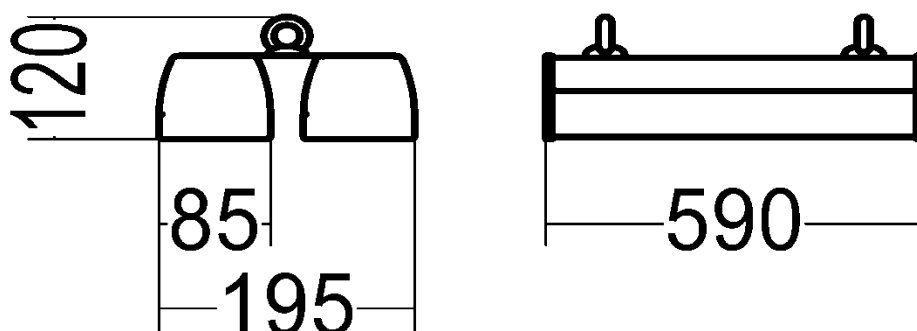

Электротехнические и светотехнические характеристики

Диапазон входного напряжения	176 – 256В
Рабочая частота	50/60Гц
Коэффициент мощности	0,98
Потребляемая мощность	200Вт
Класс защиты	I ГОСТ Р МЭК 60598-1-2003
Световой поток	24800лм – прозрачный рассеиватель 22800лм – микропризматический рассеиватель 19200лм – опаловый рассеиватель
Угол расхождения светового потока	100°±10%
Цветовая температура	Нормальный белый (4000К) Нейтральный белый (5000К)
Индекс цветопередачи	Ra 80

Габаритные характеристики

Артикул 020605402, 020605502, 020605404, 020605504, 020605406, 020605506

Артикул 020605401, 020605501, 020605403, 020605503, 020605405, 020605505

Данные для заказа

Артикул	Модификация			Размеры упаковки (ДхШхВ), мм	Количество в упаковке, шт.	Объем м3	Вес брутто, кг
	Рассеиватель	Монтаж	Цветовая температура				
020605401	«Прозрачный»	Рым-болт	4000К	600x200x140	1	0,016	5,2
020605501	«Прозрачный»	Рым-болт	5000К	600x200x140	1	0,016	5,2
020605402	«Прозрачный»	Поворотная скоба	4000К	600x200x140	1	0,016	5,2
020605502	«Прозрачный»	Поворотная скоба	5000К	600x200x140	1	0,016	5,2
020605403	«Опал»	Рым-болт	4000К	600x200x140	1	0,016	5,2
020605503	«Опал»	Рым-болт	5000К	600x200x140	1	0,016	5,2
020605404	«Опал»	Поворотная скоба	4000К	600x200x140	1	0,016	5,2
020605504	«Опал»	Поворотная скоба	5000К	600x200x140	1	0,016	5,2
020605405	«Микропризма»	Рым-болт	4000К	600x200x140	1	0,016	5,2
020605505	«Микропризма»	Рым-болт	5000К	600x200x140	1	0,016	5,2
020605406	«Микропризма»	Поворотная скоба	4000К	600x200x140	1	0,016	5,2
020605506	«Микропризма»	Поворотная скоба	5000К	600x200x140	1	0,016	5,2