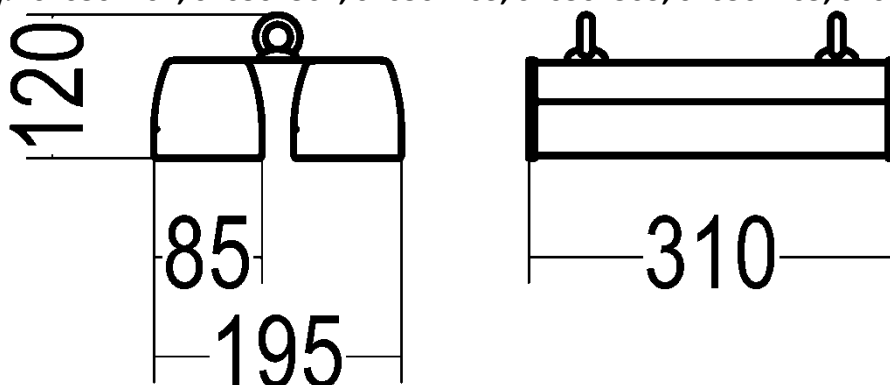

### Данные для заказа

Артикул	Модификация			Размеры упаковки (ДхШхВ), мм	Количество в упаковке, шт.	Объем м3	Вес брутто, кг
	Рассеиватель	Монтаж	Цветовая температура				
020502401	«Прозрачный»	Рым-болт	4000К	320x200x140	1	0,0088	2
020502501	«Прозрачный»	Рым-болт	5000К	320x200x140	1	0,0088	2
020502402	«Прозрачный»	Поворотная скоба	4000К	320x200x140	1	0,0088	2
020502502	«Прозрачный»	Поворотная скоба	5000К	320x200x140	1	0,0088	2
020502403	«Опал»	Рым-болт	4000К	320x200x140	1	0,0088	2
020502503	«Опал»	Рым-болт	5000К	320x200x140	1	0,0088	2
020502404	«Опал»	Поворотная скоба	4000К	320x200x140	1	0,0088	2
020502504	«Опал»	Поворотная скоба	5000К	320x200x140	1	0,0088	2
020502405	«Микропризма»	Рым-болт	4000К	320x200x140	1	0,0088	2
020502505	«Микропризма»	Рым-болт	5000К	320x200x140	1	0,0088	2
020502406	«Микропризма»	Поворотная скоба	4000К	320x200x140	1	0,0088	2
020502506	«Микропризма»	Поворотная скоба	5000К	320x200x140	1	0,0088	2