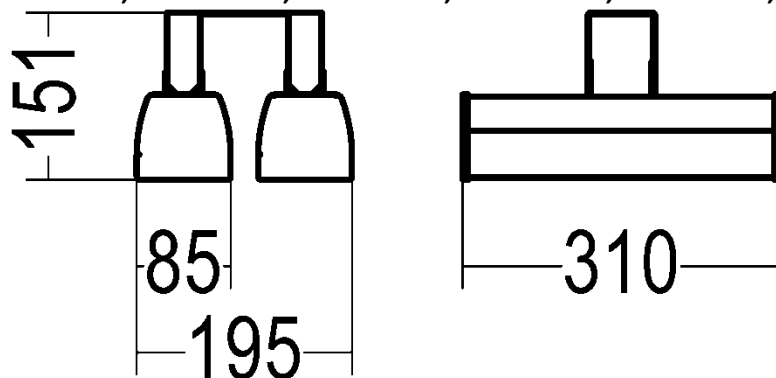

Габаритные характеристики

Артикул 020502402, 020502502, 020502404, 020502504, 020502406, 020502506