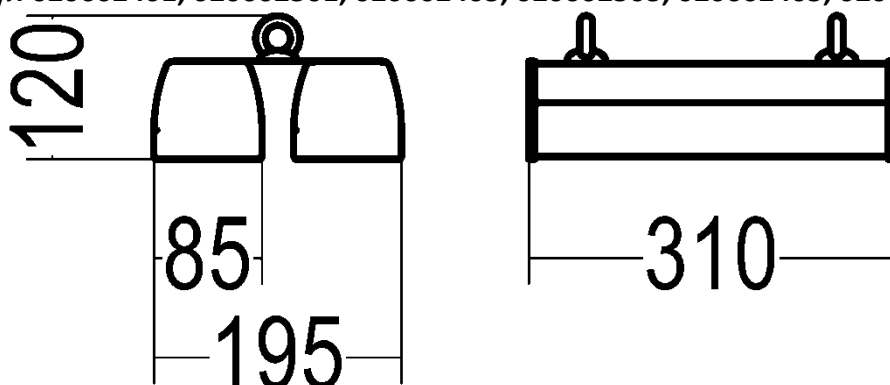

Преимущества

Низкое энергопотребление
 Традиционный дизайн
 Низкая габаритная яркость
 Индекс цветопередачи Ra80
 Коэффициент пульсации <1%
 Степень защиты корпуса IP65

Технические данные

Монтаж	Светильник может устанавливаться на любую поверхность, подвесы.
Конструкция	Корпус выполнен из алюминиевого сплава.
Источник света	Модули на базе высокоэффективных светодиодов PLCC2 форм-фактора
Оптическая часть	Рассеиватель из ударопрочного поликарбоната с УФ-стабилизацией.
Масса	2,8 кг
Диапазон рабочей температуры	от -50° до +40°С
Степень защиты корпуса	IP65 ГОСТ 14254-80

Артикул 020602402, 020602502, 020602404, 020602504, 020602406, 020602506

Артикул 020602401, 020602501, 020602403, 020602503, 020602405, 020602505

Данные для заказа

Артикул	Модификация			Размеры упаковки (ДхШхВ), мм	Количество в упаковке, шт.	Объем м3	Вес брутто, кг
	Рассеиватель	Монтаж	Цветовая температура				
020602401	«Прозрачный»	Рым-болт	4000К	320x200x140	1	0,0088	3
020602501	«Прозрачный»	Рым-болт	5000К	320x200x140	1	0,0088	3
020602402	«Прозрачный»	Поворотная скоба	4000К	320x200x140	1	0,0088	3
020602502	«Прозрачный»	Поворотная скоба	5000К	320x200x140	1	0,0088	3
020602403	«Опал»	Рым-болт	4000К	320x200x140	1	0,0088	3
020602503	«Опал»	Рым-болт	5000К	320x200x140	1	0,0088	3
020602404	«Опал»	Поворотная скоба	4000К	320x200x140	1	0,0088	3
020602504	«Опал»	Поворотная скоба	5000К	320x200x140	1	0,0088	3
020602405	«Микропризма»	Рым-болт	4000К	320x200x140	1	0,0088	3
020602505	«Микропризма»	Рым-болт	5000К	320x200x140	1	0,0088	3
020602406	«Микропризма»	Поворотная скоба	4000К	320x200x140	1	0,0088	3
020602506	«Микропризма»	Поворотная скоба	5000К	320x200x140	1	0,0088	3