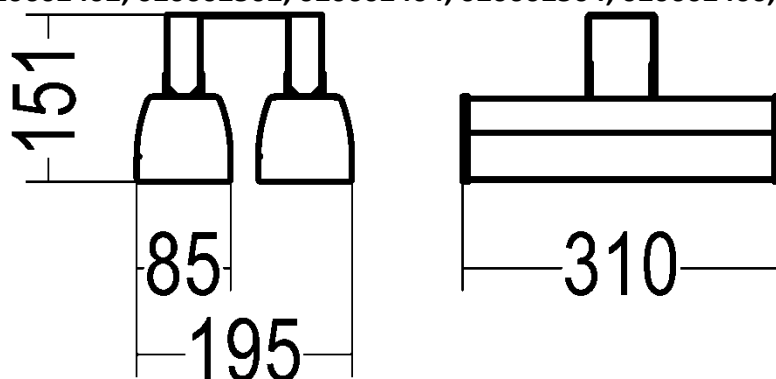

Преимущества

Низкое энергопотребление
 Традиционный дизайн
 Низкая габаритная яркость
 Индекс цветопередачи Ra80
 Коэффициент пульсации <1%
 Степень защиты корпуса IP65

Технические данные

Монтаж	Светильник может устанавливаться на любую поверхность, подвесы.
Конструкция	Корпус выполнен из алюминиевого сплава.
Источник света	Модули на базе высокоэффективных светодиодов PLCC2 форм-фактора
Оптическая часть	Рассеиватель из ударопрочного поликарбоната с УФ-стабилизацией.
Масса	2,8 кг
Диапазон рабочей температуры	от -50° до +40°С
Степень защиты корпуса	IP65 ГОСТ 14254-80

Артикул 020602402, 020602502, 020602404, 020602504, 020602406, 020602506

Артикул 020602401, 020602501, 020602403, 020602503, 020602405, 020602505

Данные для заказа

Артикул	Модификация			Размеры упаковки (ДхШхВ), мм	Количество в упаковке, шт.	Объем м3	Вес брутто, кг
	Рассеиватель	Монтаж	Цветовая температура				
020602401	«Прозрачный»	Рым-болт	4000К	320x200x140	1	0,0088	3
020602501	«Прозрачный»	Рым-болт	5000К	320x200x140	1	0,0088	3
020602402	«Прозрачный»	Поворотная скоба	4000К	320x200x140	1	0,0088	3
020602502	«Прозрачный»	Поворотная скоба	5000К	320x200x140	1	0,0088	3
020602403	«Опал»	Рым-болт	4000К	320x200x140	1	0,0088	3
020602503	«Опал»	Рым-болт	5000К	320x200x140	1	0,0088	3
020602404	«Опал»	Поворотная скоба	4000К	320x200x140	1	0,0088	3
020602504	«Опал»	Поворотная скоба	5000К	320x200x140	1	0,0088	3
020602405	«Микропризма»	Рым-болт	4000К	320x200x140	1	0,0088	3
020602505	«Микропризма»	Рым-болт	5000К	320x200x140	1	0,0088	3
020602406	«Микропризма»	Поворотная скоба	4000К	320x200x140	1	0,0088	3
020602506	«Микропризма»	Поворотная скоба	5000К	320x200x140	1	0,0088	3